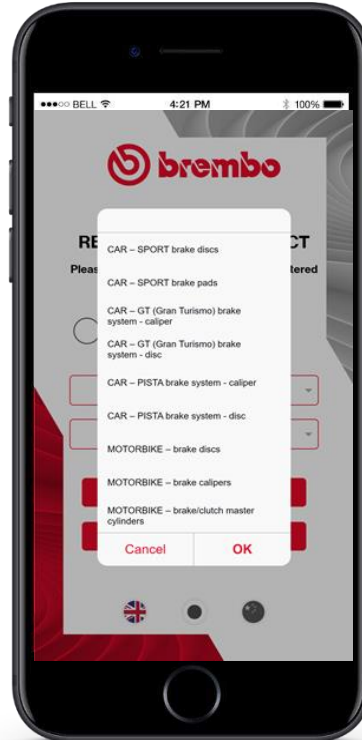

УСПІШНОЇ РЕЄСТРАЦІЇ, ОТРИМАЙТЕ СВІЙ СЕРТИФІКАТ!

Після позначення типу товару ви можете зареєструвати QR-код.

Вас буде надіслано електронне повідомлення з відповідним сертифікатом справжності