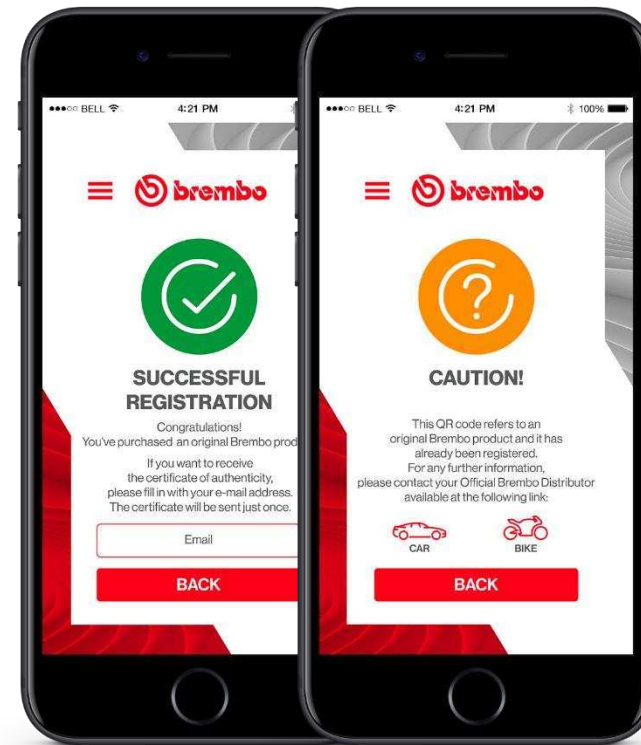

**RICONOSCI LE PASTIGLIE DELLA GAMMA BREMBO AFTERMARKET È SEMPLICE E IMMEDIATO!**

- Controlla la scatola: Ogni confezione Brembo Original, in vendita separatamente, è dotata di una pagella di carta che tiene insieme i componenti di sicurezza offerti nei veicoli, per un ulteriore alto standard di sicurezza. Il prodotto originale è sempre quello con il marchio Brembo.
- Controlla il sigillo di apertura e fotografa il QR code: Ogni confezione Brembo Original, in vendita separatamente, è dotata di una pagella di carta che tiene insieme i componenti di sicurezza offerti nei veicoli, per un ulteriore alto standard di sicurezza. Il prodotto originale è sempre quello con il marchio Brembo.
- Verifica la marcatura sul prodotto: Ogni confezione Brembo Original, in vendita separatamente, è dotata di una pagella di carta che tiene insieme i componenti di sicurezza offerti nei veicoli, per un ulteriore alto standard di sicurezza. Il prodotto originale è sempre quello con il marchio Brembo.

Per maggiori informazioni sui prodotti originali, visita il sito [www.brembo.com](http://www.brembo.com)

Додаток перевіряє наявність QR-коду в базі даних.

QR-код не дійсний!

Це трапляється, якщо QR-код не є Brembo.

У випадку підробки товару ви можете зв'язатися з нашим офіційним дистриб'ютором.

QR-код дійсний!

Результатів може бути 2.

1. Код, зареєстрований вперше
2. Код вже зареєстрований