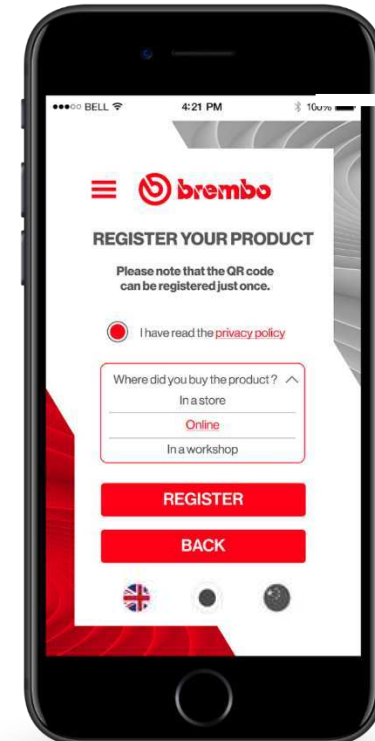

Per maggiori informazioni sui prodotti originali, visita il sito [www.brembo.com](http://www.brembo.com)

Додаток перевіряє наявність QR-коду в базі даних.

QR-код не дійсний!

Це трапляється, якщо QR-код не є Brembo.

У випадку підробки товару ви можете зв'язатися з нашим офіційним дистриб'ютором.

QR-код дійсний!

Результатів може бути 2.

1. Код, зареєстрований вперше
2. Код вже зареєстрований

# УСПІШНОЇ РЕЄСТРАЦІЇ, ОТРИМАЙТЕ СВІЙ СЕРТИФІКАТ!

Електронне повідомлення потрібно для реєстрації QR-коду та отримання відповідного сертифіката справжності. Зверніть увагу, що QR-код можна зареєструвати лише один раз.