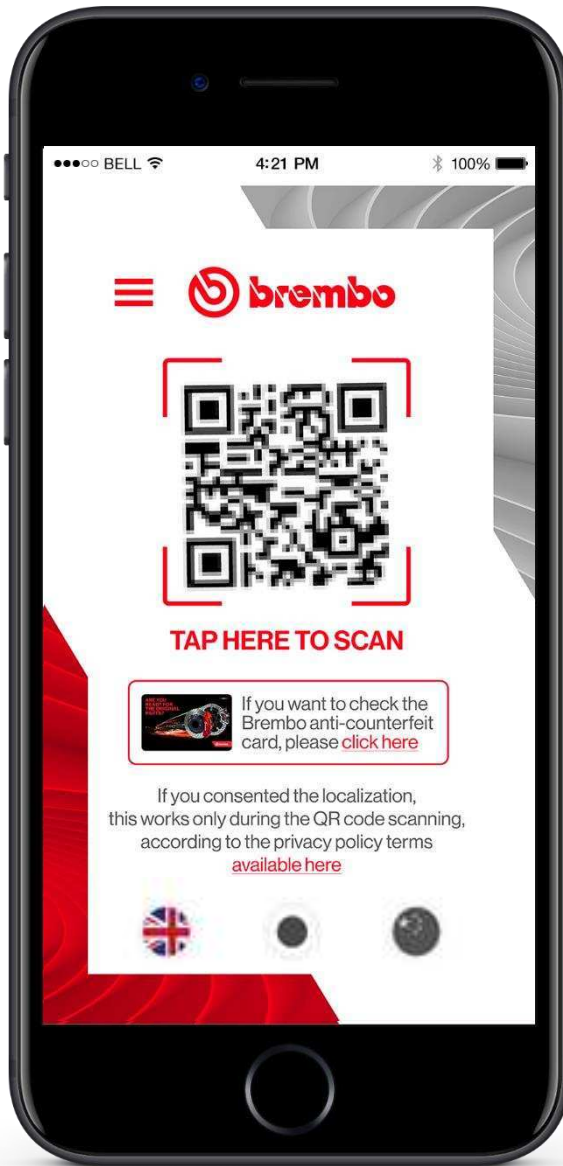

ЛАСКАВО ПРОСИМО В ДОДАТОК!

Наш додаток Brembo anti-counterfeit розпізнає всі підробки:

Якщо у вас є КАРТА, перейдіть за посиланням на ній

Після придбання скористайтеся QR-кодом для перевірки справжності