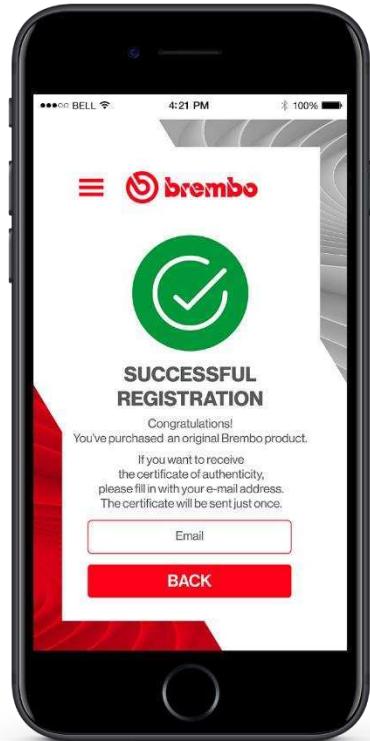

Per maggiori informazioni sui prodotti originali, visita il sito [www.brembo.com](http://www.brembo.com)

Додаток перевіряє наявність QR-коду в базі даних.

QR-код не дійсний!

Це трапляється, якщо QR-код не є Brembo.

У випадку підробки товару ви можете зв'язатися з нашим офіційним дистриб'ютором.

QR-код дійсний!

Результатів може бути 2.

1. Код, зареєстрований вперше
2. Код вже зареєстрований

# УСПІШНОЇ РЕЄСТРАЦІЇ, ОТРИМАЙТЕ СВІЙ СЕРТИФІКАТ!

Електронне повідомлення потрібно для реєстрації QR-коду та отримання відповідного сертифіката справжності. Зверніть увагу, що QR-код можна зареєструвати лише один раз.