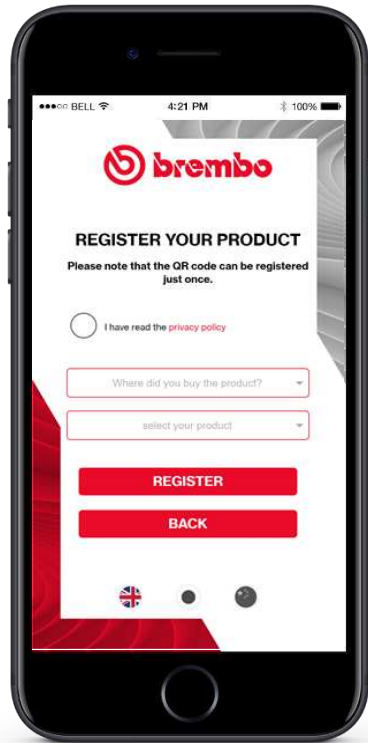

УСПІШНОЇ РЕЄСТРАЦІЇ, ОТРИМАЙТЕ СВІЙ СЕРТИФІКАТ!

Після позначення типу товару ви можете зареєструвати QR-код.

Вас буде надіслано електронне повідомлення з відповідним сертифікатом справжності