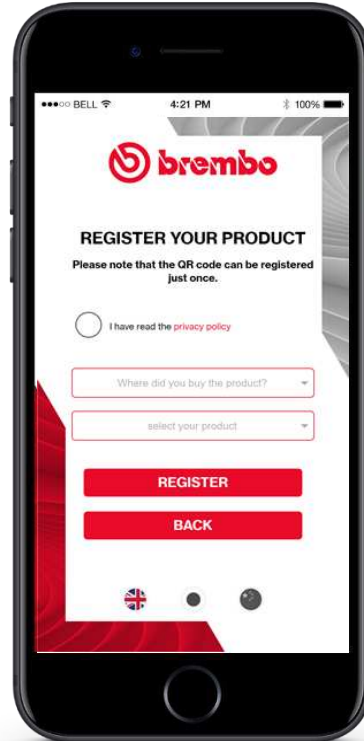

Per maggiori informazioni sui prodotti originali, visita il sito [www.brembo.com](http://www.brembo.com)

Додаток перевіряє наявність QR-коду в базі даних.

QR-код не дійсний!

Це трапляється, якщо QR-код не є Brembo.

У випадку підробки товару ви можете зв'язатися з нашим офіційним дистриб'ютором.

QR-код дійсний!

Результатів може бути 2.

1. Код, зареєстрований вперше
2. Код вже зареєстрований

# УСПІШНОЇ РЕЄСТРАЦІЇ, ОТРИМАЙТЕ СВІЙ СЕРТИФІКАТ!

Електронне повідомлення потрібно для реєстрації QR-коду та отримання відповідного сертифіката справжності. Зверніть увагу, що QR-код можна зареєструвати лише один раз.