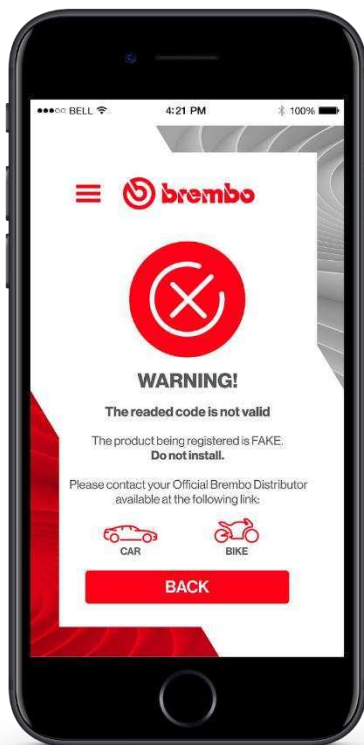

Додаток перевіряє наявність QR-коду в базі даних.

QR-код не дійсний!

Це трапляється, якщо QR-код не є Brembo.

У випадку підробки товару ви можете зв'язатися з нашим офіційним дистриб'ютором.