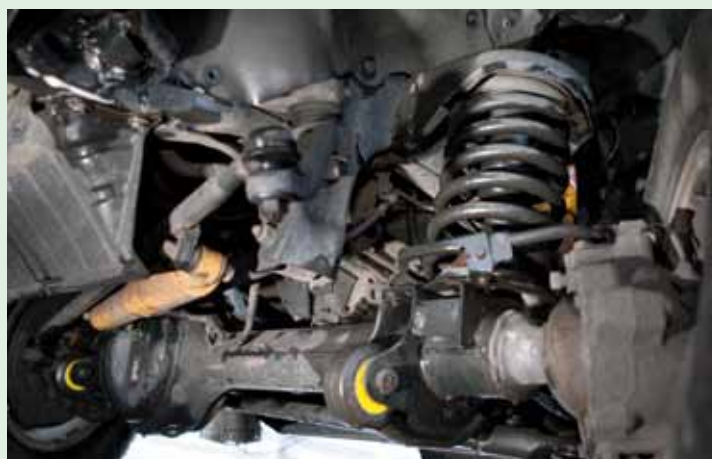

Воин в камуфляже

Обыкновенный внедорожник легко превращается в персональный транспорт, готовый выручить своего хозяина в условиях самого тяжелого бездорожья

Специальная пленка, которой оклеен Nissan Patrol, защищает его кузов от царапин, не бликует, отлично маскирует его на природе и выделяет из общего потока в городе

Установленная на крыше и управляемая из салона фара-искатель облегчает поиски дичи даже в крошечной тьме

Шноркель позволяет преодолевать водные преграды, а установленная в переднем бампере лебедка всегда придет на помощь

Подвеску внедорожника усилили, и теперь он готов принять на борт дополнительные 300 кг груза, которые порой бывают совсем не лишними

Широкие брызговики отлично защищают от грязи летящей из-под колес

Одного лишь желания стать владельцем настоящего внедорожника недостаточно. Для достижения поставленной цели следует установить дополнительное оборудование, чтобы автомобиль смог раскрыть весь свой потенциал. Каждая деталь тюнинга выполняет определенную фун-

кцию, и только посредством таких усовершенствований можно сделать из обычного полноприводника индивидуальный транспорт, который будет соответствовать всем вашим требованиям.

Если взять за основу Nissan Patrol, а к нему добавить соответствующий обвес, лебедку, шины, багаж-